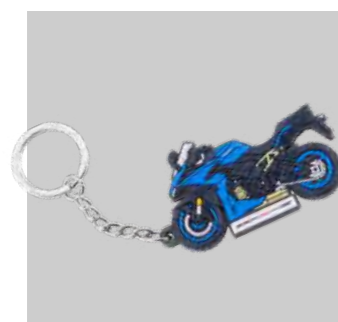

Material: Gummi.
Größe: H: 3,6 cm x B: 6,3 cm.

Art.-Nr. 99000-79NK0-040

**Gummi-Schlüsselanhänger
GT380**

Material: Gummi.
Größe: H: 3,9 cm x B: 6,4 cm.

Art.-Nr. 99000-79NK0-051

**Gummi-Schlüsselanhänger
SV650**

Material: Gummi.
Größe: H: 3,8 cm x B: 6,5 cm.

Art.-Nr. 99000-79NK0-075

**Gummi-Schlüsselanhänger
GSX-S1000S**

Material: Gummi,
Größe: H: 3,0 cm x B: 5,5 cm.

Art.-Nr. 99000-79NK0-001

nur noch geringer Restbestand

**Gummi-Schlüsselanhänger
GSX-S1000GT**

Material: Gummi.
Größe: H: 3,5 cm x B: 6,4 cm.

Art.-Nr. 99000-79NK0-041

Schlüsselanhänger JIMNY
Material: 100 % Polyester, Zinklegierung.
Größe: H: 3 cm x B: 10 cm.