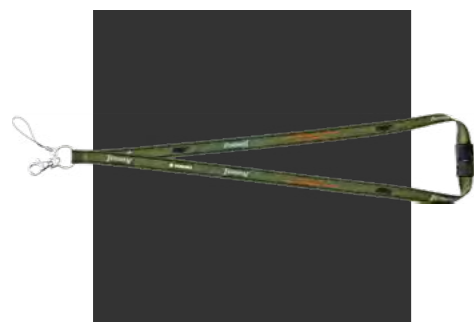

Lanyard JIMNY

Material: 100% Polyester.

Länge: H: 94 cm.

Art.-Nr. 99000-79NM0-303