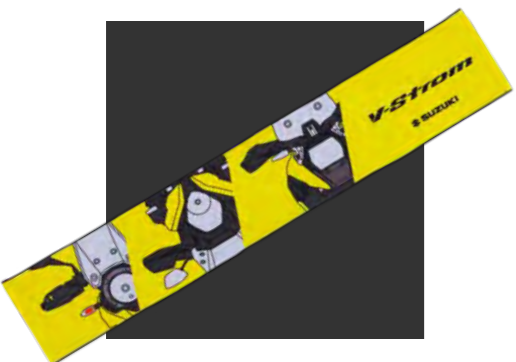

Handtuch V-STROM

Diese Handtücher mit einem in Japan verbreiteten Format sind vielseitig einsetzbar – ob als Handtuch, Stirnband oder Halstuch. Schnelltrocknend und leicht – ideal für unterwegs. Nachhaltig und hochwertig, umweltfreundlich und langlebig.

Material: 100 % Baumwolle, Florgewebe.
Größe: H: 20 cm x B: 110 cm.

Art.-Nr. 99000-79NA0-408