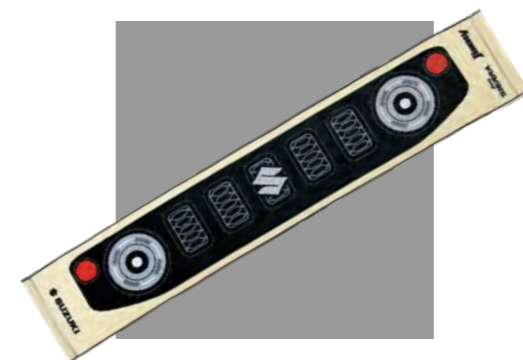

Handtuch JIMNY Ivory

Diese Handtücher mit einem in Japan verbreiteten Format sind vielseitig einsetzbar – ob als Handtuch, Stirnband oder Halstuch. Schnelltrocknend und leicht – ideal für unterwegs. Nachhaltig und hochwertig, umweltfreundlich und langlebig.

Material: 100 % Baumwolle, Florgewebe.
Größe: H: 20 cm x B: 110 cm.

Art.-Nr. 99000-79NA1-080