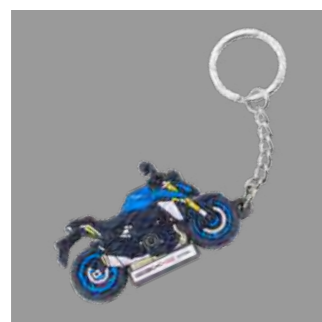

Material: Gummi.

Größe: H: 3,5 cm x B: 5,5 cm

Art.-Nr. 99000-79NK0-098

Gummi-Schlüsselanhänger RGV250 Γ

Material: Gummi.

Größe: H: 3,3 cm x B: 6,4 cm.

Art.-Nr. 99000-79NK0-050

**Gummi-Schlüsselanhänger
HAYABUSA**

Material: Gummi.
Größe: H: 3,4 cm x B: 6,5 cm.

Art.-Nr. 99000-79NK0-074

**Gummi-Schlüsselanhänger
KATANA**

Material: Gummi.
Größe: H: 3,2 cm x B: 6,4 cm.

Art.-Nr. 99000-79NK0-044

**Gummi-Schlüsselanhänger
GSX-S1000**

Material: Gummi.
Größe: H: 3,6 cm x B: 6,3 cm.

Art.-Nr. 99000-79NK0-040

**Gummi-Schlüsselanhänger
GT380**

Material: Gummi.
Größe: H: 3,9 cm x B: 6,4 cm.

Art.-Nr. 99000-79NK0-051

**Gummi-Schlüsselanhänger
SV650**