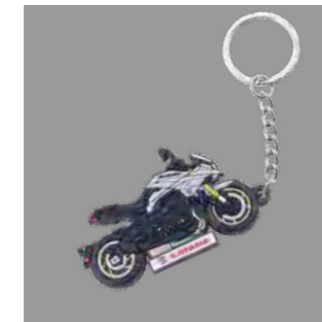

**Gummi-Schlüsselanhänger
KATANA**

Material: Gummi.
Größe: H: 3,2 cm x B: 6,4 cm.

Art.-Nr. 99000-79NK0-044