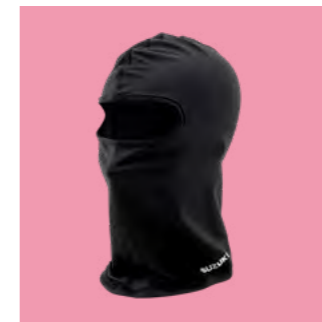

Team Black Sturmhaube

Schwarze Sturmhaube mit SUZUKI Schriftzug, eng anliegende Passform, angenehmer Tragekomfort, 92% Polyester/ 8% Elasthan.

Einheitsgröße

Art.-Nr. 990F0-MBLC0-000