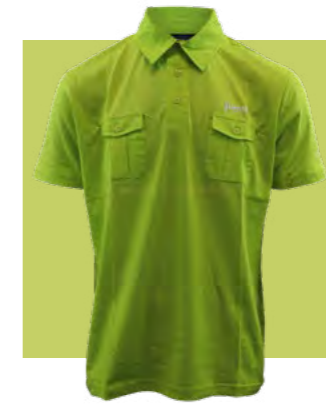

Herren-Polohemd, gelb

Gelbes Herren-Polohemd aus 100 % Baumwolle Single Jersey.

00S/00L/0XL/XXL

Art.-Nr. 990F0-JYPM2-Größe

Trecking Sticks

Ergonomischer Griff, verstellbare Länge. Aluminium, Hartmetallspitze. Zweiteiliges Set.