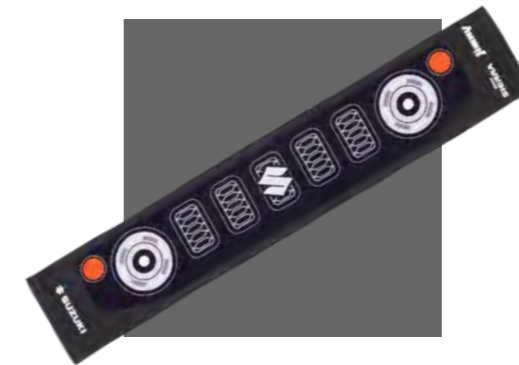

Handtuch JIMNY

Diese Handtücher mit einem in Japan verbreiteten Format sind vielseitig einsetzbar – ob als Handtuch, Stirnband oder Halstuch. Schnelltrocknend und leicht – ideal für unterwegs. Nachhaltig und hochwertig, umweltfreundlich und langlebig.

Material: 100 % Baumwolle, Florgewebe.
Größe: H: 20 cm x B: 110 cm.

Art.-Nr. 99000-79NA0-400