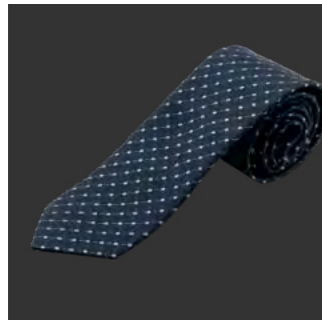

Casual & Basic Krawatte

Jacquard-Krawatte in Blau mit SUZUKI Logo-Muster, 100 % Seide.

Einheitsgröße
Art.-Nr. 990F0-FCTE0-000