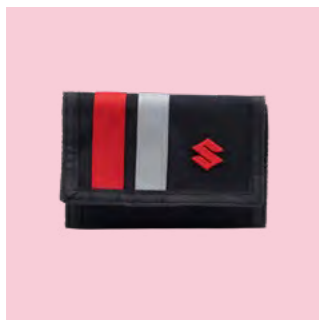

Einheitsgröße

Art.-Nr. 990F0-BKBL2-000

Team Black Rucksack

Robuster schwarzer Rucksack mit rotem SUZUKI Logo, mit verschiedenen Aufbewahrungsfächern, wasserdichte Unterseite, Größe ca. 60 x 30 x 12 cm, Obermaterial 100% Nylon, Futter 100% Polyester.

Art.-Nr. 990F0-BKBP0-000

Team Black Sturmhaube

Schwarze Sturmhaube mit SUZUKI Schriftzug, eng anliegende Passform, angenehmer Tragekomfort, 92% Polyester/ 8% Elasthan.

Einheitsgröße

Art.-Nr. 990F0-MBLC0-000

Team Black Geldbörse

Schwarze Geldbörse mit rotem SUZUKI Logo, aufgenähte Streifen, mit mehreren Fächern für Geld und Kreditkarten, Größe ca. 13 x 10 cm, Obermaterial 100% Nylon, Futter 100% Polyester.

Art.-Nr. 990F0-BKWLO-000

Für jeden Tag, nicht alltäglich

Die Kollektion Casual & Basic

Casual & Basic Hemd, weiß

Hochwertiges weißes Hemd mit Brusttasche, gesticktes SUZUKI-Logo in Blau, 100 % Baumwolle.

Herrengrößen 00S/00M/00L/0XL/XXL
Art.-Nr. 990F0-FCSM2-Größe