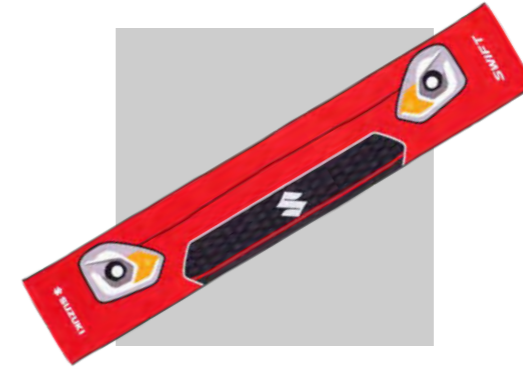

Material: 100 % Baumwolle, Florgewebe.
Größe: H: 20 cm x B: 110 cm.

Art.-Nr. 99000-79NA1-141

Handtuch SWIFT

Diese Handtücher mit einem in Japan verbreiteten Format sind vielseitig einsetzbar – ob als Handtuch, Stirnband oder Halstuch. Schnelltrocknend und leicht – ideal für unterwegs. Nachhaltig und hochwertig, umweltfreundlich und langlebig.