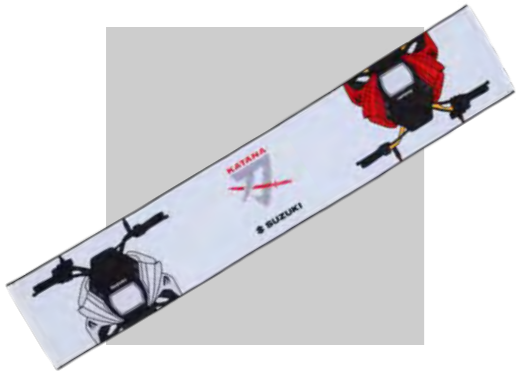

Handtuch KATANA

Diese Handtücher mit einem in Japan verbreiteten Format sind vielseitig einsetzbar – ob als Handtuch, Stirnband oder Halstuch. Schnelltrocknend und leicht – ideal für unterwegs. Nachhaltig und hochwertig, umweltfreundlich und langlebig.

Material: 100 % Baumwolle, Florgewebe.
Größe: H: 20 cm x B: 110 cm.

Art.-Nr. 99000-79NA0-407