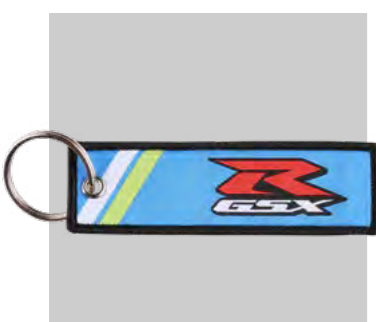

Art.-Nr. 99000-79NK0-089

Schlüsselanhänger SUZUKI Weiß
Material: 100 % Polyester, Zinklegierung.
Größe: H: 3 cm x B: 10 cm.
Art.-Nr. 99000-79NK0-099

Schlüsselanhänger HAYABUSA
Material: 100 % Polyester, Zinklegierung.
Größe: H: 3 cm x B: 10 cm.
Art.-Nr. 99000-79NK0-092

Schlüsselanhänger SUZUKI Schwarz
Material: 100 % Polyester, Zinklegierung.
Größe: H: 3 cm x B: 10 cm.
Art.-Nr. 99000-79NK0-086

Stickerbogen KATANA
Material: Glänzend Silber PET50 Tuck +
PP Verarbeitung. Format: DIN A4
Art.-Nr. 99000-79NS0-018

Schlüsselanhänger V-STROM
Material: 100 % Polyester, Zinklegierung.
Größe: H: 3 cm x B: 10 cm.
Art.-Nr. 99000-79NK0-096

Stickerbogen HAYABUSA
Material: Glänzend Silber PET50 Tuck +
PP Verarbeitung. Format: DIN A4
Art.-Nr. 99000-79NS0-019