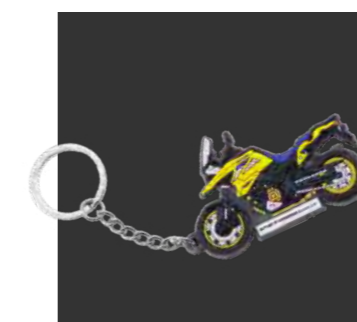

Länge: H: 94 cm.

Art.-Nr. 99000-79NM0-303

Gummi-Schlüsselanhänger IGNIS

Material: Gummi.

Größe: H: 2,5 cm x B: 11,3 cm

Art.-Nr. 99000-990M1-K02

Gummi-Schlüsselanhänger JIMNY RHINO

Material: Gummi.

Größe: H: 3 cm x B: 6 cm.

Art.-Nr. 99000-79NK0-097

Gummi-Schlüsselanhänger CAPPUCCINO

Material: Gummi,

Größe: H: 3,0 cm x B: 5,5 cm.

Art.-Nr. 99000-79NK0-009

nur noch geringer Restbestand

Gummi-Schlüsselanhänger JIMNY

Material: Gummi.

Größe: H: 3,97 cm x B: 5 cm.

Art.-Nr. 99000-79NK0-031

Gummi-Schlüsselanhänger V-STROM 1050 XT

Material: Gummi.

Größe: H: 5 cm x B: 6,4 cm.

Art.-Nr. 99000-79NK0-042

Gummi-Schlüsselanhänger SWIFT